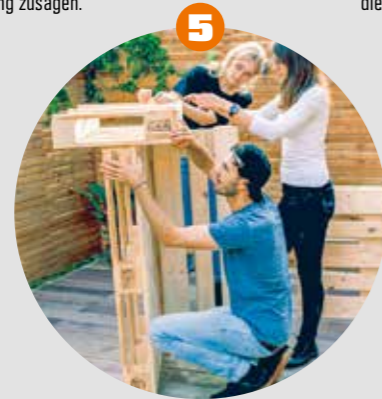

5 Zusammenfügen
Die Sitzhöhe markieren. Einzelne Elemente aneinander ordnen und die Beine mit der Sitzfläche verschrauben. Die Schrauben in die Holzklötze der mittleren Platte drehen.