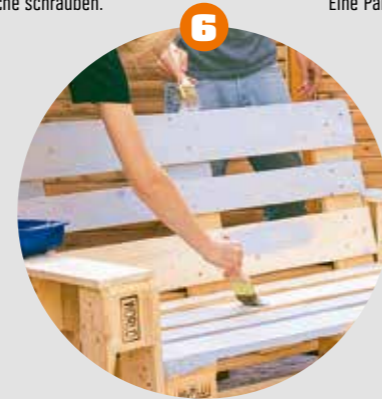

6 Fertig!
Gestalte dein Möbel noch weiter – werde kreativ mit Farben aus dem OBI Sortiment!

14 Anleitungen leicht erklärt, schnell gebaut.

Mehr auf www.obi.ch/palettenmoebel

Scannen und zusätzliche Informationen auf obi.ch sehen